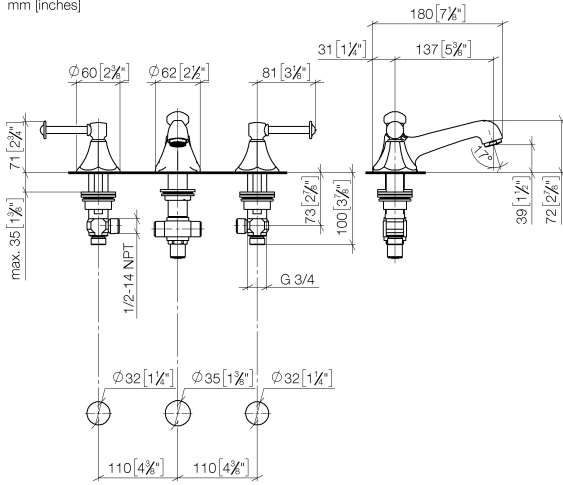

ST 010 107 7370

- Ausladung 135 mm
- starrer Auslauf
- runder luftangereicherter Strahl
- Armaturenhöhe 72 mm
- Höhe bis Luftsprudler 40 mm
- Bohrungsdurchmesser Seitenventil 32 mm
- Bohrungsdurchmesser Auslauf 35 mm
- ohne Rosette
- 2x Druckschlauch 1/2" x 1/2"
- Durchfluss max. 7 l/min
- bleifrei
- Dieses Produkt leistet einen Beitrag zur Erfüllung der Vorgaben von nachhaltigen Gebäudezertifizierungen, z.B. LEED®, BREEAM®, DGNB

ST 010 107 7370

ST 010 107 7370

Ersatzteile für die
anderen
Oberflächenvarianten
finden Sie hier:
Chrom

- Ausladung 135 mm
- starrer Auslauf
- runder luftangereicherter Strahl
- Armaturenhöhe 72 mm
- Höhe bis Luftsprudler 40 mm
- Bohrungsdurchmesser Seitenventil 32 mm
- Bohrungsdurchmesser Auslauf 35 mm
- ohne Rosette
- 2x Druckschlauch 1/2" x 1/2"
- Durchfluss max. 7 l/min
- bleifrei
- Dieses Produkt leistet einen Beitrag zur Erfüllung der Vorgaben von nachhaltigen Gebäudezertifizierungen, z.B. LEED®, BREEAM®, DGNB

MADISON Waschtisch-Dreilochbatterie mit Ablaufgarnitur - Dark Platinum
gebürstet

MADISON

ST 010 107 7370

ST 010 107 7370
mm [inches]

Durchflussdiagramm

Zertifikate

GDV_0400288. LGA_8027.

ST 010 107 7370

Ersatzteile für die
anderen
Oberflächenvarianten
finden Sie hier:
Chrom

Ersatzteilstückliste

Nr.	Artikelnummer	Benennung	Verbaumenge	Lieferzeit
1	09 20 36 030-99	Griff	1	30
2	90 14 10 062 00 90	Dichtung	1	2
3	09 31 09 004-99	Zugstange	1	30
4	13 700 380-99	Auslauf	1	30
5	90 17 11 040 51 90	Seitenteil	1	2
6	90 17 11 020 10 90	Verteiler	1	2
7	90 23 10 012 00 90	Dichtungssatz	1	2
8	04 30 04 096 00 90	Schlauch	2	2
9	09 30 30 062-99	Schraube	2	30
10	11 170 370-99	MADISON Hebeleinsatz - Dark Platinum gebürstet	2	30
11	09 28 22 013 90	Rohr	2	2
12	09 20 37 001-99	Griff	2	30
13	09 20 82 000-99	Griff	2	30
14	90 18 40 041 00 90	Huelse	2	2
15	09 27 37 014-99	Rosette	2	30
16	90 14 10 043 00 90	Dichtung	2	2
17	90 17 11 040 50 90	Seitenteil	1	2
18	90 23 30 040 00-99	Verschraubung	2	30
19	90 11 01 001 00-99	Ablaufgarnitur	1	30