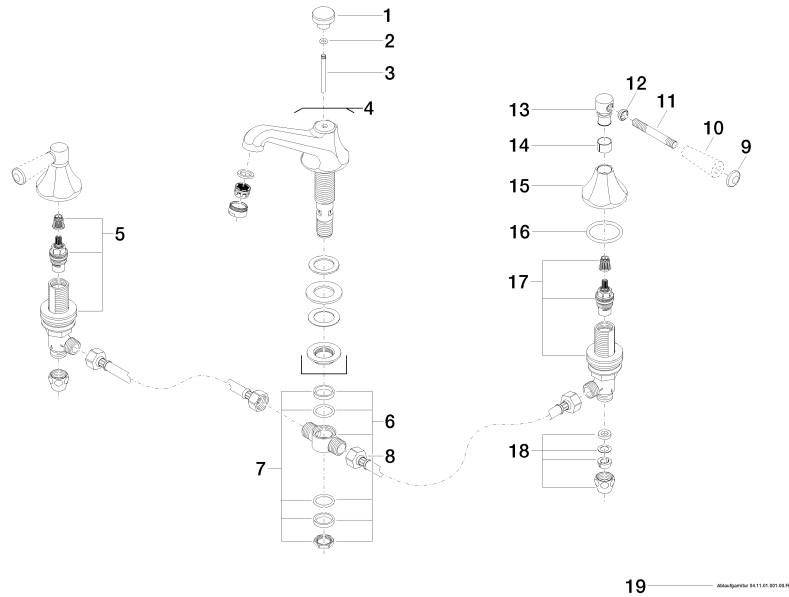

ST 010 107 7370

ST 010 107 7370

Ersatzteile für die
anderen
Oberflächenvarianten
finden Sie hier:
Chrom

- Ausladung 135 mm
- starrer Auslauf
- runder luftangereicherter Strahl
- Armaturenhöhe 72 mm
- Höhe bis Luftsprudler 40 mm
- Bohrungsdurchmesser Seitenventil 32 mm
- Bohrungsdurchmesser Auslauf 35 mm
- ohne Rosette
- 2x Druckschlauch 1/2" x 1/2"
- Durchfluss max. 7 l/min
- bleifrei
- Dieses Produkt leistet einen Beitrag zur Erfüllung der Vorgaben von nachhaltigen Gebäudezertifizierungen, z.B. LEED®, BREEAM®, DGNB

MADISON Waschtisch-Dreilochbatterie mit Ablaufgarnitur - Dark Platinum
gebürstet

MADISON

ST 010 107 7370

ST 010 107 7370
mm [inches]

Durchflussdiagramm

Zertifikate

GDV_0400288. LGA_8027.

ST 010 107 7370

Ersatzteile für die
anderen
Oberflächenvarianten
finden Sie hier:
Chrom

Ersatzteilstückliste

Nr.	Artikelnummer	Benennung	Verbaumenge	Lieferzeit
1	09 20 36 030-99	Griff	1	30
2	90 14 10 062 00 90	Dichtung	1	2
3	09 31 09 004-99	Zugstange	1	30
4	13 700 380-99	Auslauf	1	30
5	90 17 11 040 51 90	Seitenteil	1	2
6	90 17 11 020 10 90	Verteiler	1	2
7	90 23 10 012 00 90	Dichtungssatz	1	2
8	04 30 04 096 00 90	Schlauch	2	2
9	09 30 30 062-99	Schraube	2	30
10	11 170 370-99	MADISON Hebeleinsatz - Dark Platinum gebürstet	2	30
11	09 28 22 013 90	Rohr	2	2
12	09 20 37 001-99	Griff	2	30
13	09 20 82 000-99	Griff	2	30
14	90 18 40 041 00 90	Huelse	2	2
15	09 27 37 014-99	Rosette	2	30
16	90 14 10 043 00 90	Dichtung	2	2
17	90 17 11 040 50 90	Seitenteil	1	2
18	90 23 30 040 00-99	Verschraubung	2	30
19	90 11 01 001 00-99	Ablaufgarnitur	1	30