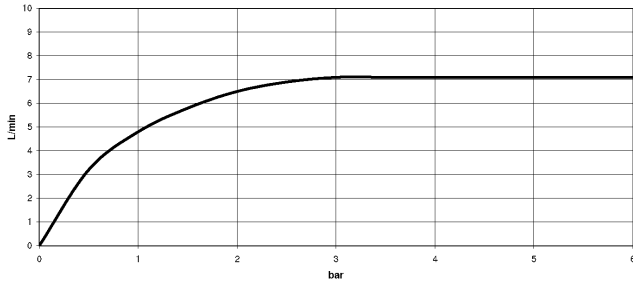

MADISON Waschtisch-Dreilochbatterie mit Ablaufgarnitur - Dark Platinum
gebürstet

MADISON

ST 010 107 7370

ST 010 107 7370
mm [inches]

Durchflussdiagramm

Zertifikate

GDV_0400288. LGA_8027.

ST 010 107 7370