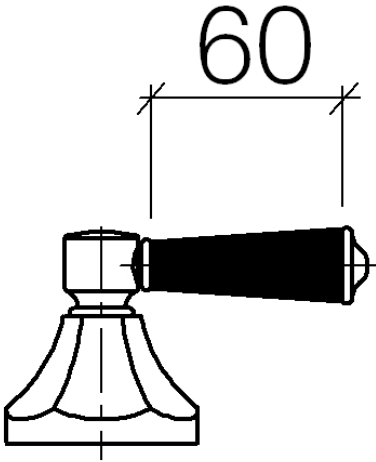

ST 010 107 7370

- Ausladung 135 mm
- starrer Auslauf
- runder luftangereicherter Strahl
- Armaturenhöhe 72 mm
- Höhe bis Luftsprudler 40 mm
- Bohrungsdurchmesser Seitenventil 32 mm
- Bohrungsdurchmesser Auslauf 35 mm
- ohne Rosette
- 2x Druckschlauch 1/2" x 1/2"
- Durchfluss max. 7 l/min
- bleifrei
- Dieses Produkt leistet einen Beitrag zur Erfüllung der Vorgaben von nachhaltigen Gebäudezertifizierungen, z.B. LEED®, BREEAM®, DGNB

ST 010 107 7370

ST 010 107 7370

Ersatzteile für die
anderen
Oberflächenvarianten
finden Sie hier:
Chrom

- Ausladung 135 mm
- starrer Auslauf
- runder luftangereicherter Strahl
- Armaturenhöhe 72 mm
- Höhe bis Luftsprudler 40 mm
- Bohrungsdurchmesser Seitenventil 32 mm
- Bohrungsdurchmesser Auslauf 35 mm
- ohne Rosette
- 2x Druckschlauch 1/2" x 1/2"
- Durchfluss max. 7 l/min
- bleifrei
- Dieses Produkt leistet einen Beitrag zur Erfüllung der Vorgaben von nachhaltigen Gebäudezertifizierungen, z.B. LEED®, BREEAM®, DGNB